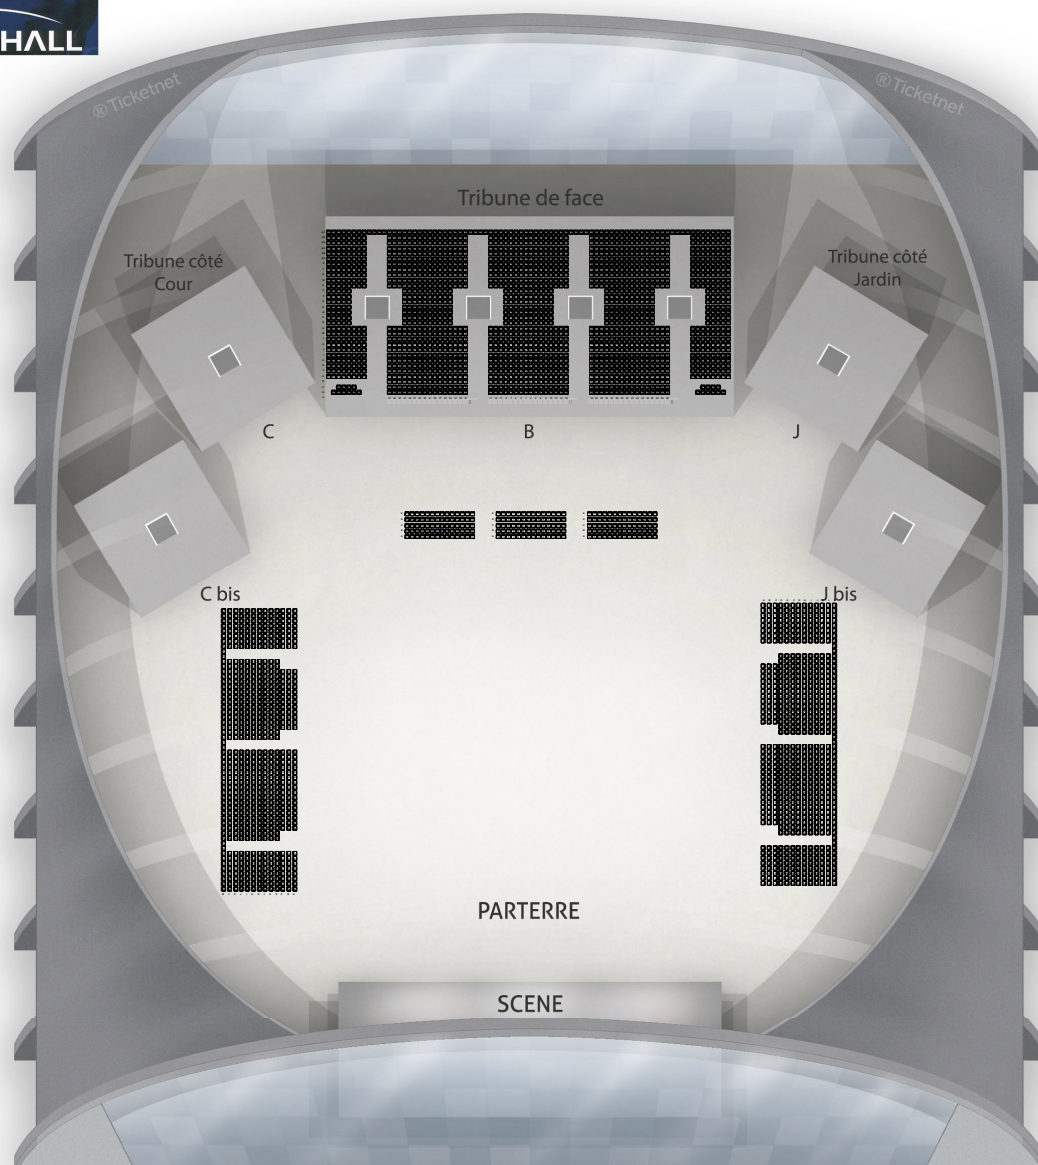

BASE NUMEROTEE 3D TYPE PATINOIRE 2014

Contingent : Tous
Etat : Stockées, Neutralisées
Nombre de places : 3338

Ticketnet®