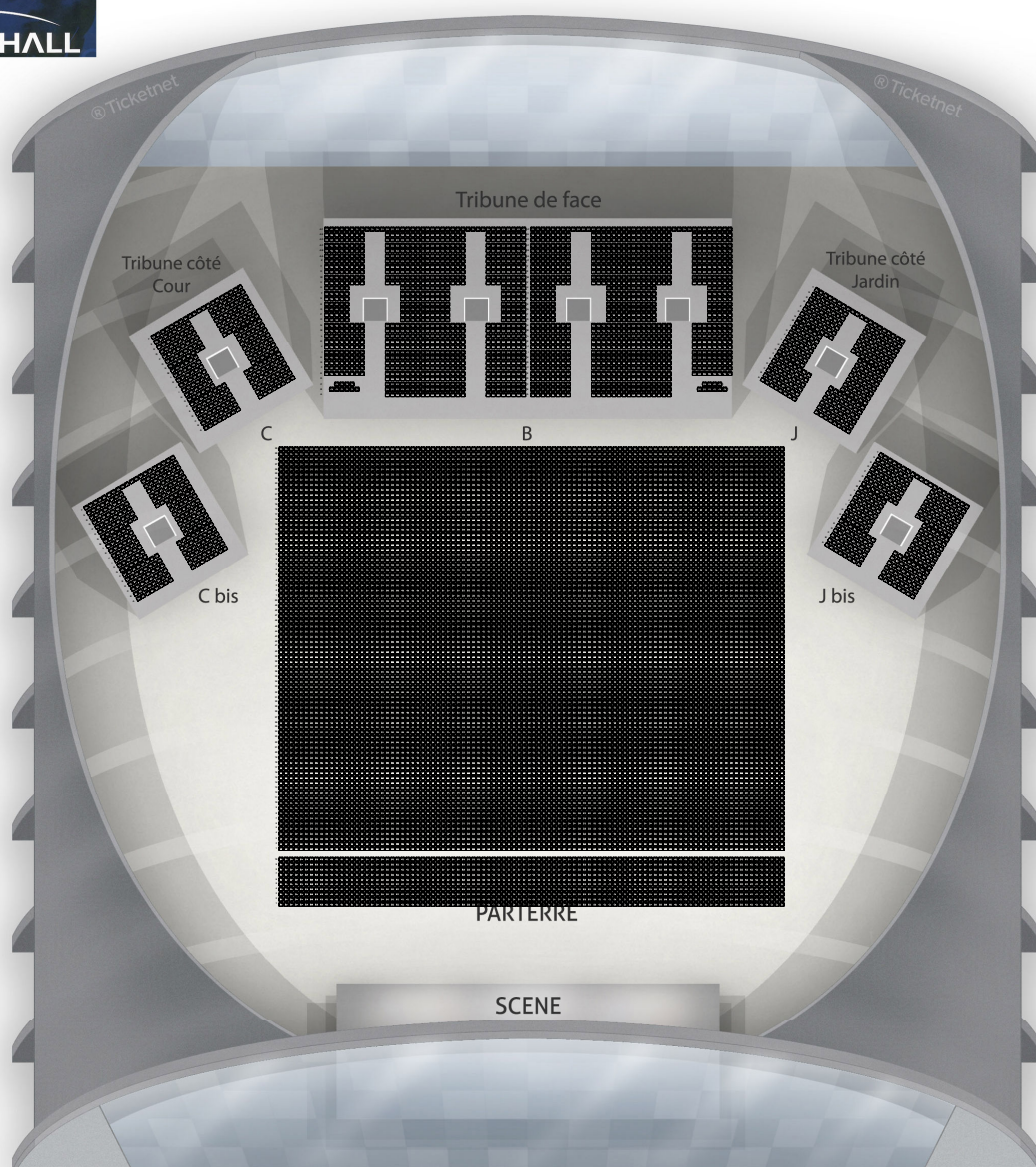

# BASE MIXTE 3D FOSSE DEBOUT

Contingent : Tous  
Etat : Stockées, Neutralisées  
Nombre de places : 12036

Ticketnet®